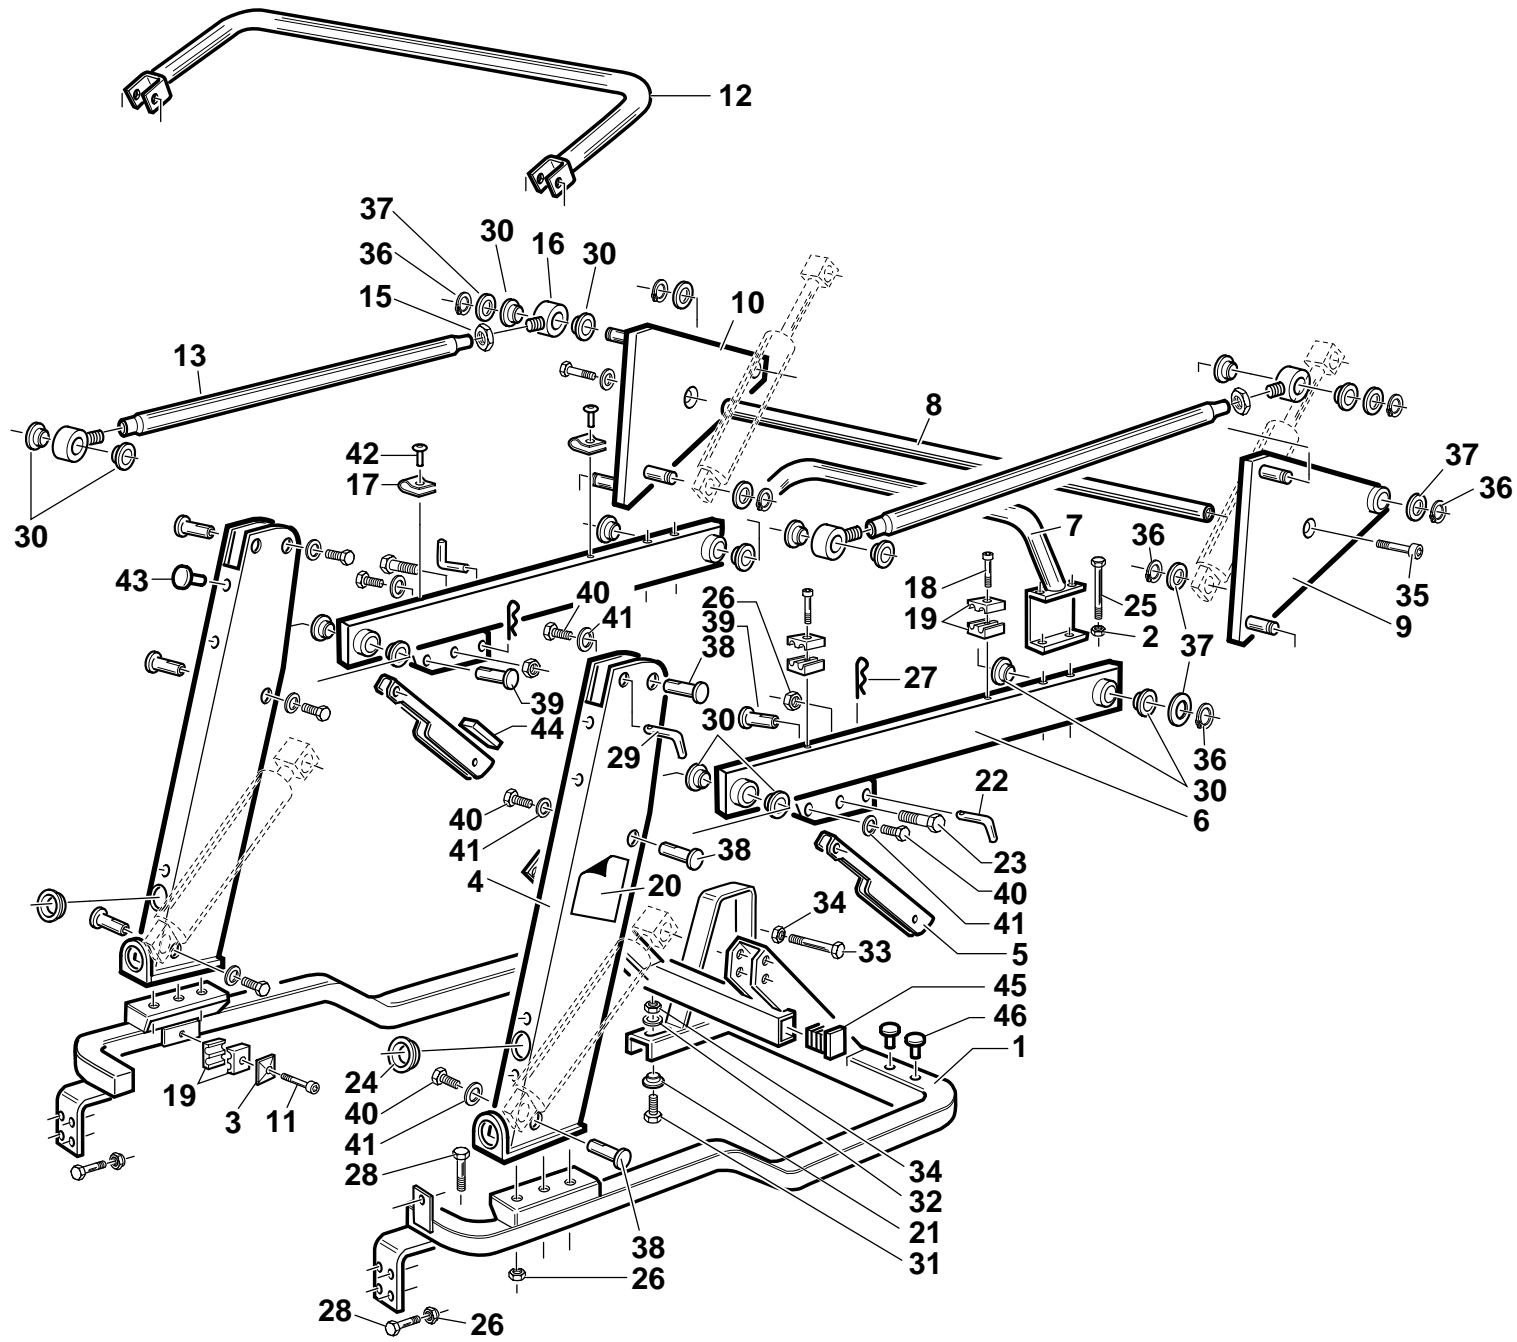

Pos.	CODICE / CODE
01	95125130000
02	00111000071
03	00111990081
04	95125210000
05	95125000008
06	95125170000
07	95125120000
08	95125000001
09	95125160000
10	95125150000
11	00111990082
12	95125100000
13	95125000012
14	94017000003
15	00111150011
16	94013000015
17	00111810020
18	00111400015
19	11001000012
20	00555200119
21	95006000015
22	95125000009
23	00111300049
24	00111970128
25	00111300054
26	00111250004
27	00111750004
28	00111300018
29	95125000010
30	00111990017
31	00111000024
32	00111500003
33	00111300010
34	00111250009
35	00111400020
36	00111000057
37	00111500011
38	94010000060
39	94010000059
40	00111000081
41	00111000061
42	00111000054
43	00111970169
44	95128100001
45	00111970148
46	00111970168