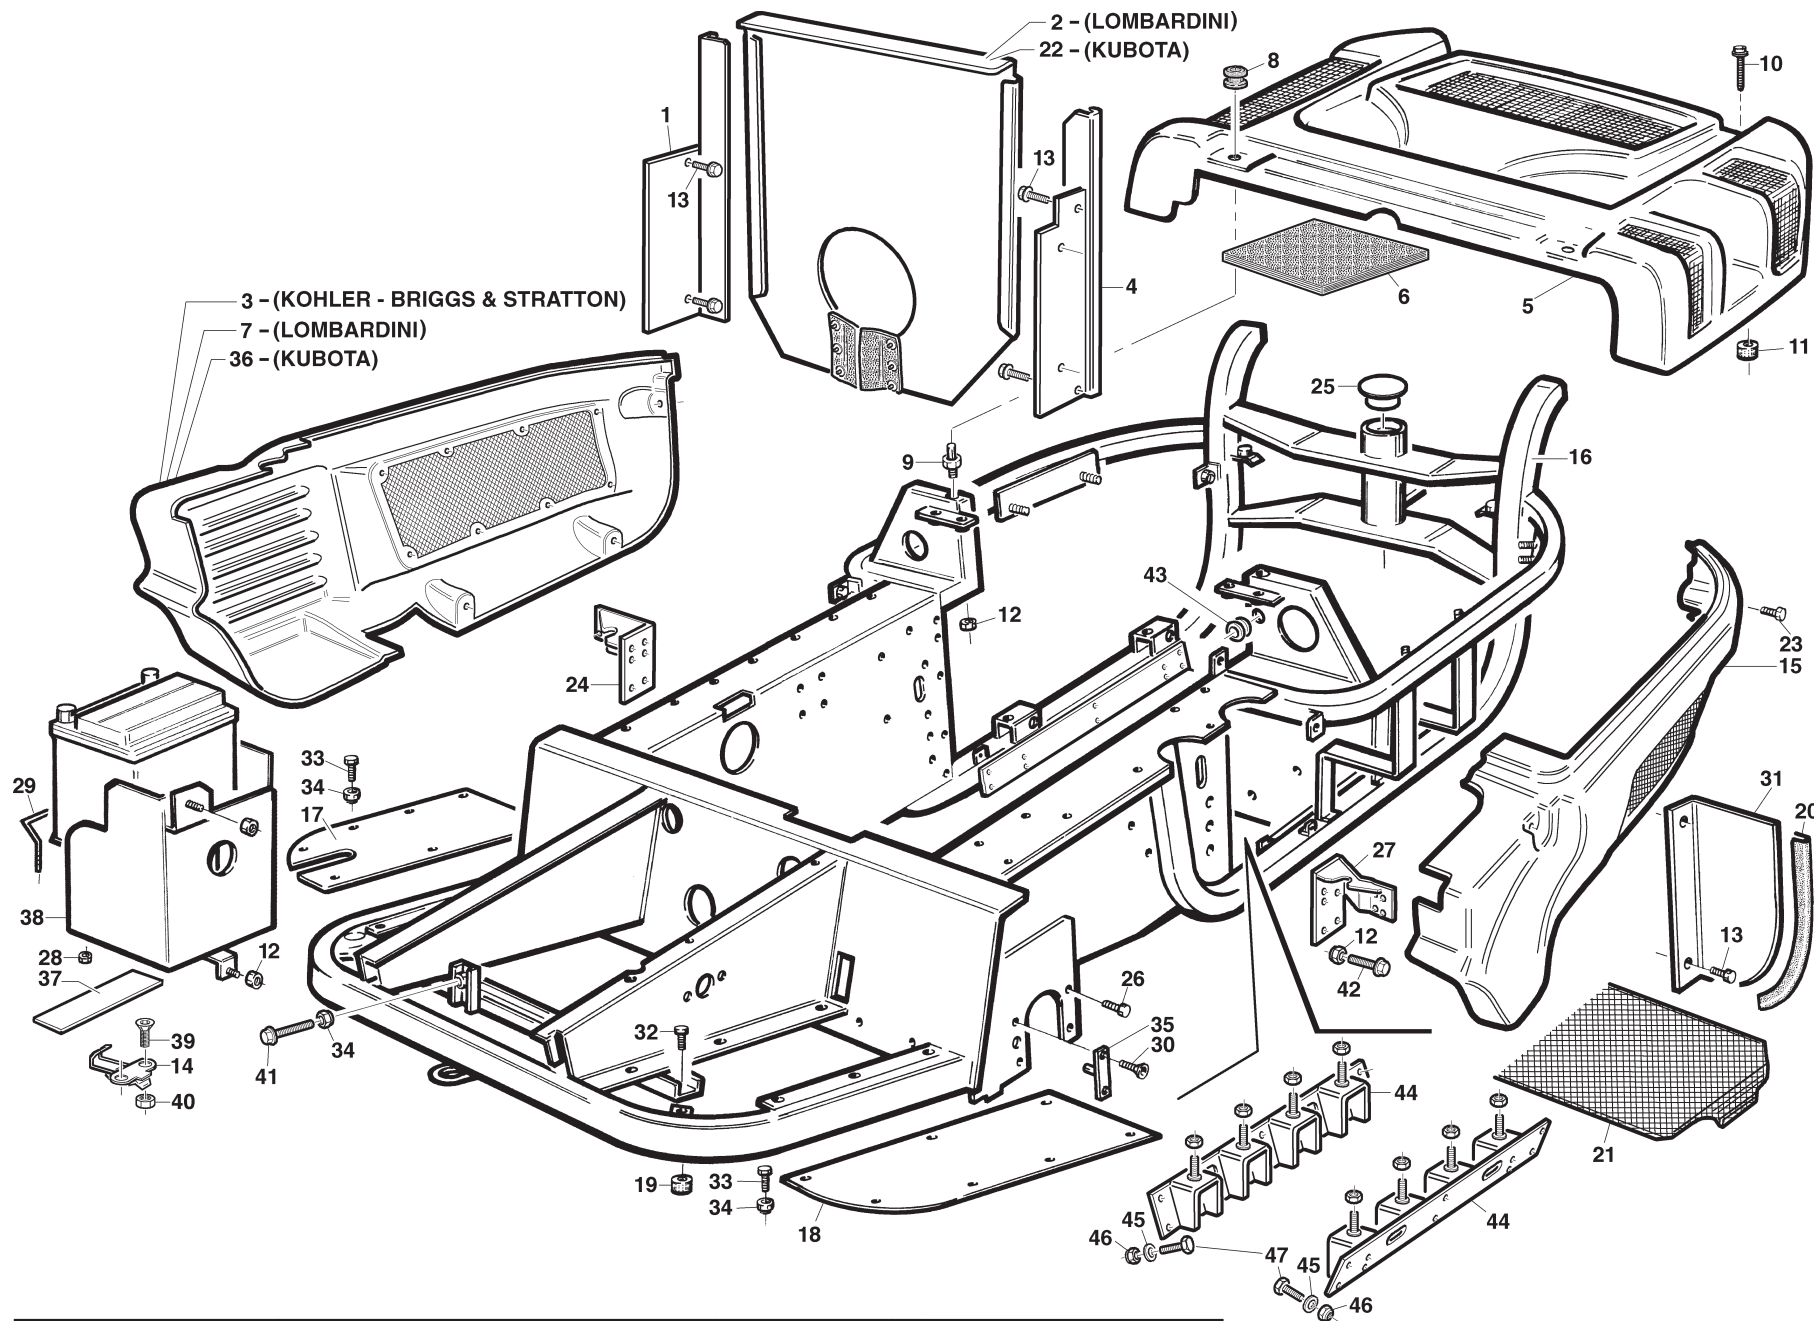

**Gianni
Ferrari**

PG/SR

**CATALOGO PARTI DI RICAMBIO
CATALOGUE PIECES DETACHEES
SPARE PARTS CATALOGUE
ERSATZTEILKATALOG**

CE

Pos.	CODICE / CODE
01	95049480000
02	95200130000
03	95200120000
04	00111530003
05	94500000007
06	00111450014
07	95043200001
08	95030300002
09	PZ95001000043
10	00111450002
11	00111500006
12	00111000071
13	00111970005
14	00111150002
15	00111970047
16	00111350019
17	00111250006
18	95049000041
19	95049000042
20	00111450003
21	95049000038
22	95049000040
23	00111000186
24	94010000069
25	95049530001
26	95049540001
27	00111970098
28	00111970146
29	00111970145
30	00777850020
31	95049000039
32	95049510000
33	00777850021
34	00111400015
35	00111000095
36	00777850016
37	00111450017
38	00111450015
39	00111450016
40	00777850019
41	00111000166
42	00111000061
43	95125200000
44	00111450001
45	00111970095
46	00111000037
47	00111000137
48	95133100001
49	95124240001
50	95210000001