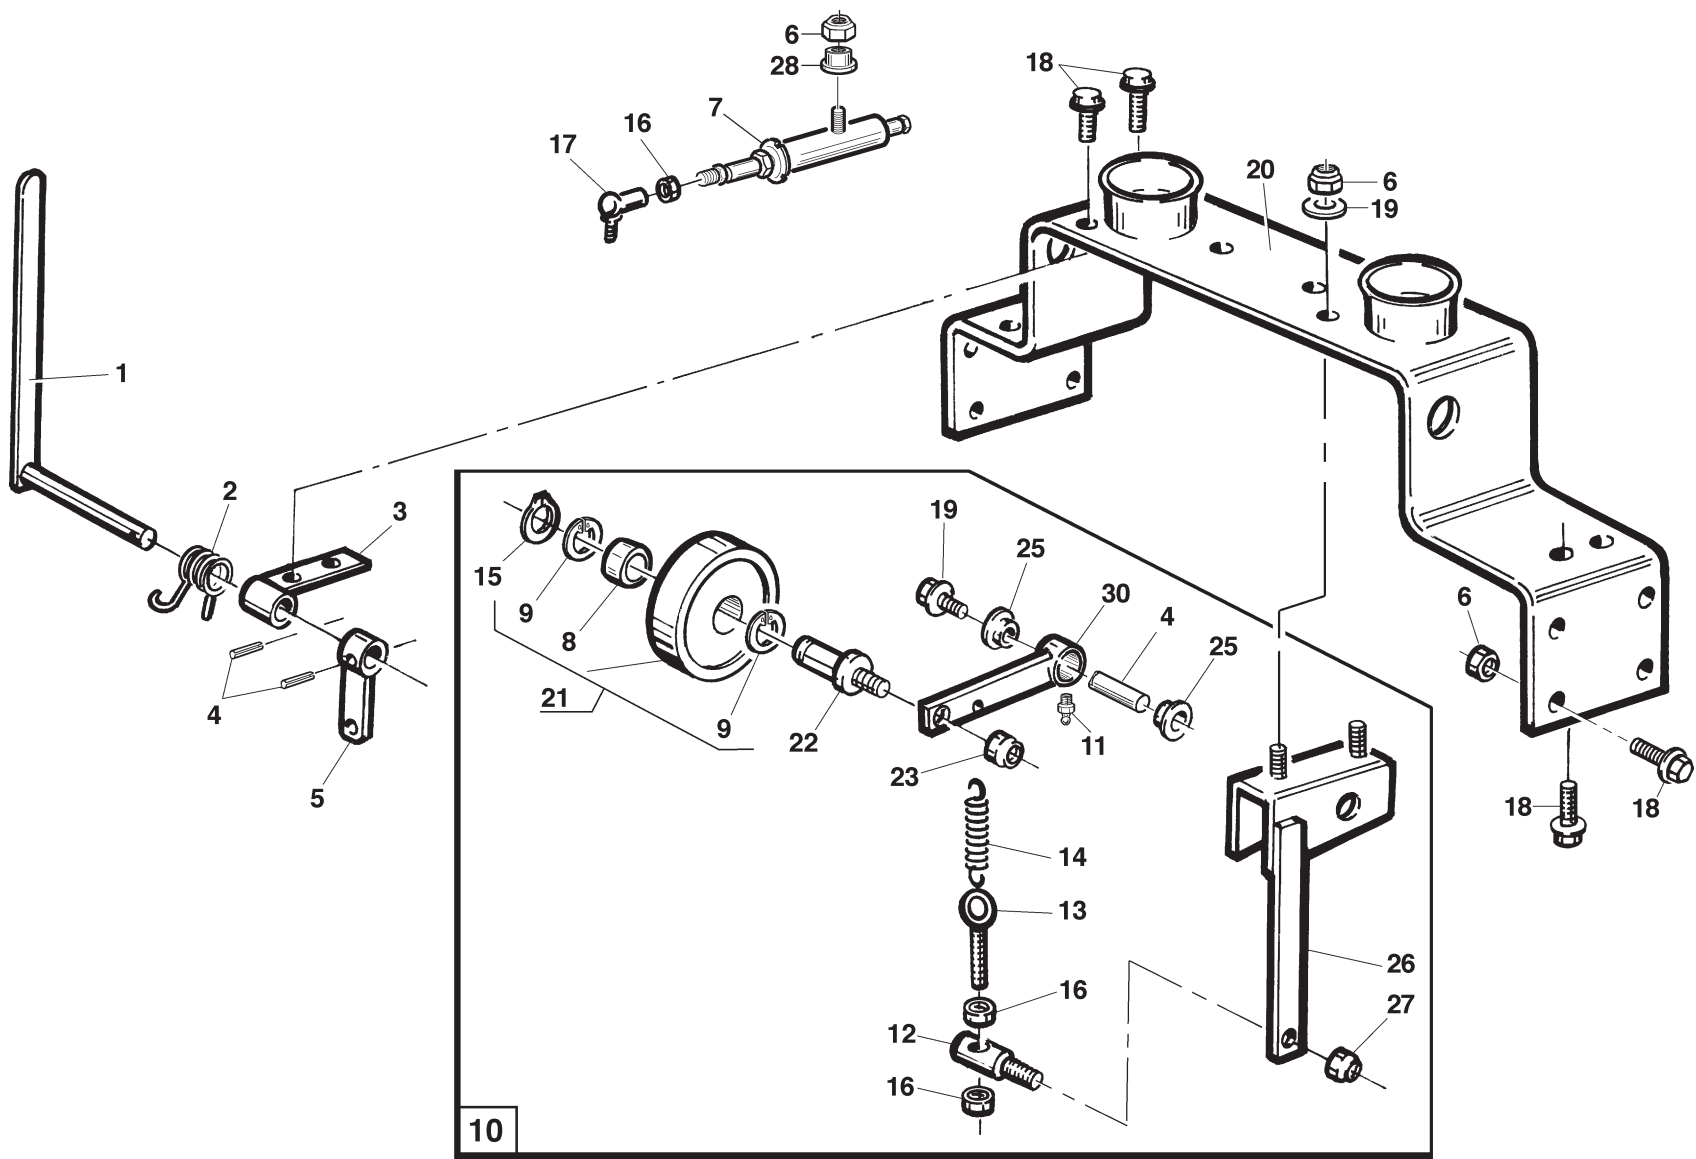

Pos.	CODICE / CODE
01	PZ95042187000
02	95504000019
03	PZ95042183000
04	95500000058
05	PZ95042184000
06	00111000071
07	95042230000
08	00777100005
09	00111650005
10	95042130000
11	00111000036
12	95042130002
13	00111990024
14	95029000022
15	00111650004
16	00111000082
17	00777200001
18	00111450003
19	00111000087
20	PC95042181000
21	95599200000
22	95042130001
23	00111250002
24	PZ95042132000
25	95001000060
26	PZ95042131000
27	00111000080
28	00111530001