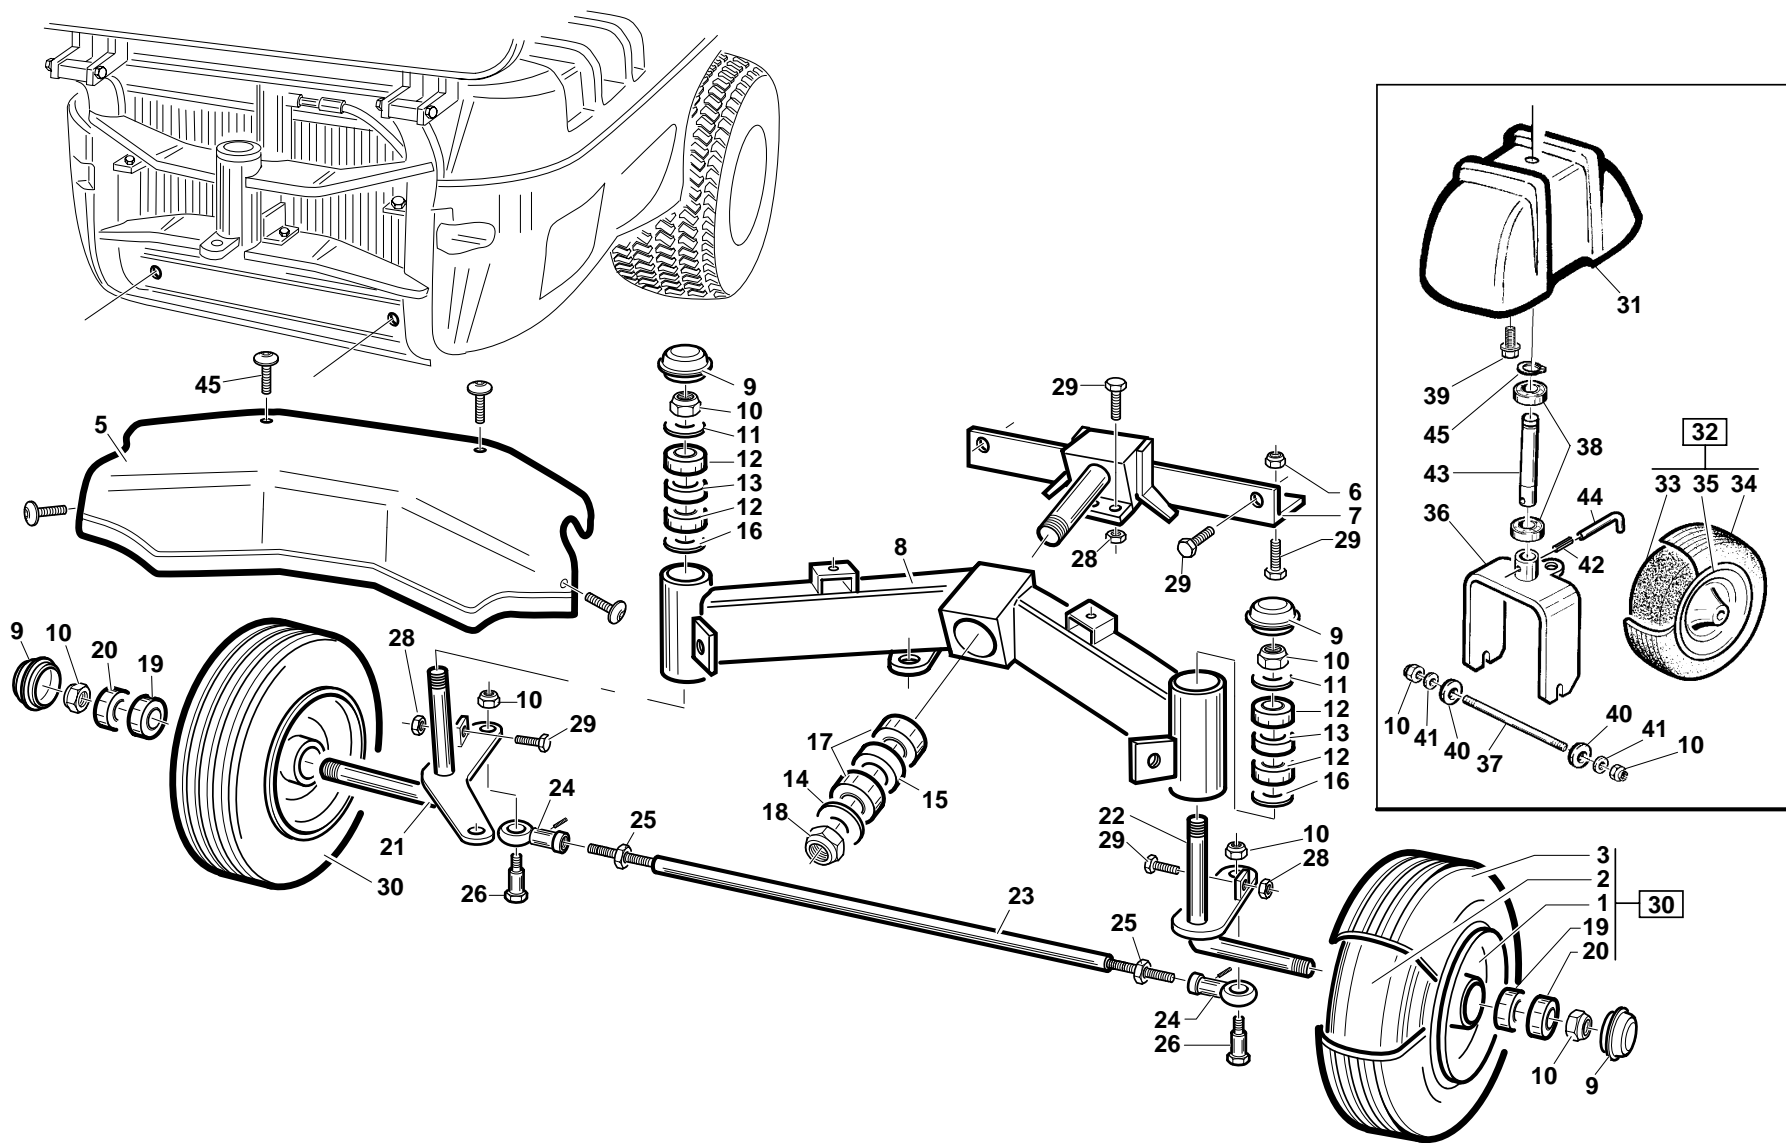

Pos.	CODICE / CODE
01	95097191000
02	00111930010
03	00111940016
04	00111450004
05	95097000007
06	00111250004
07	95599290000
08	PV95097110000
09	00777270005
10	00111250011
11	95097000002
12	00777100035
13	95097000003
14	95097000004
15	95097000005
15	95204000001
16	95097000006
17	00777100012
17	00777100047
18	00111000043
19	00777100008
20	00777100028
21	95097120000
22	95097130000
23	PZ95097150000
24	00777200017
25	00111150004
26	95097000008
27	95060000001
28	00111150002
29	00111300018
30	95097190000
31	95092000004
32	95046100000
33	00111930005
34	00111940010
35	95046100001
36	95092100000
37	95046100002
38	00777100027
39	00111450008
40	95500000075
41	00111500004
42	00111700004
43	95092000003
44	95042000026
45	00111000065